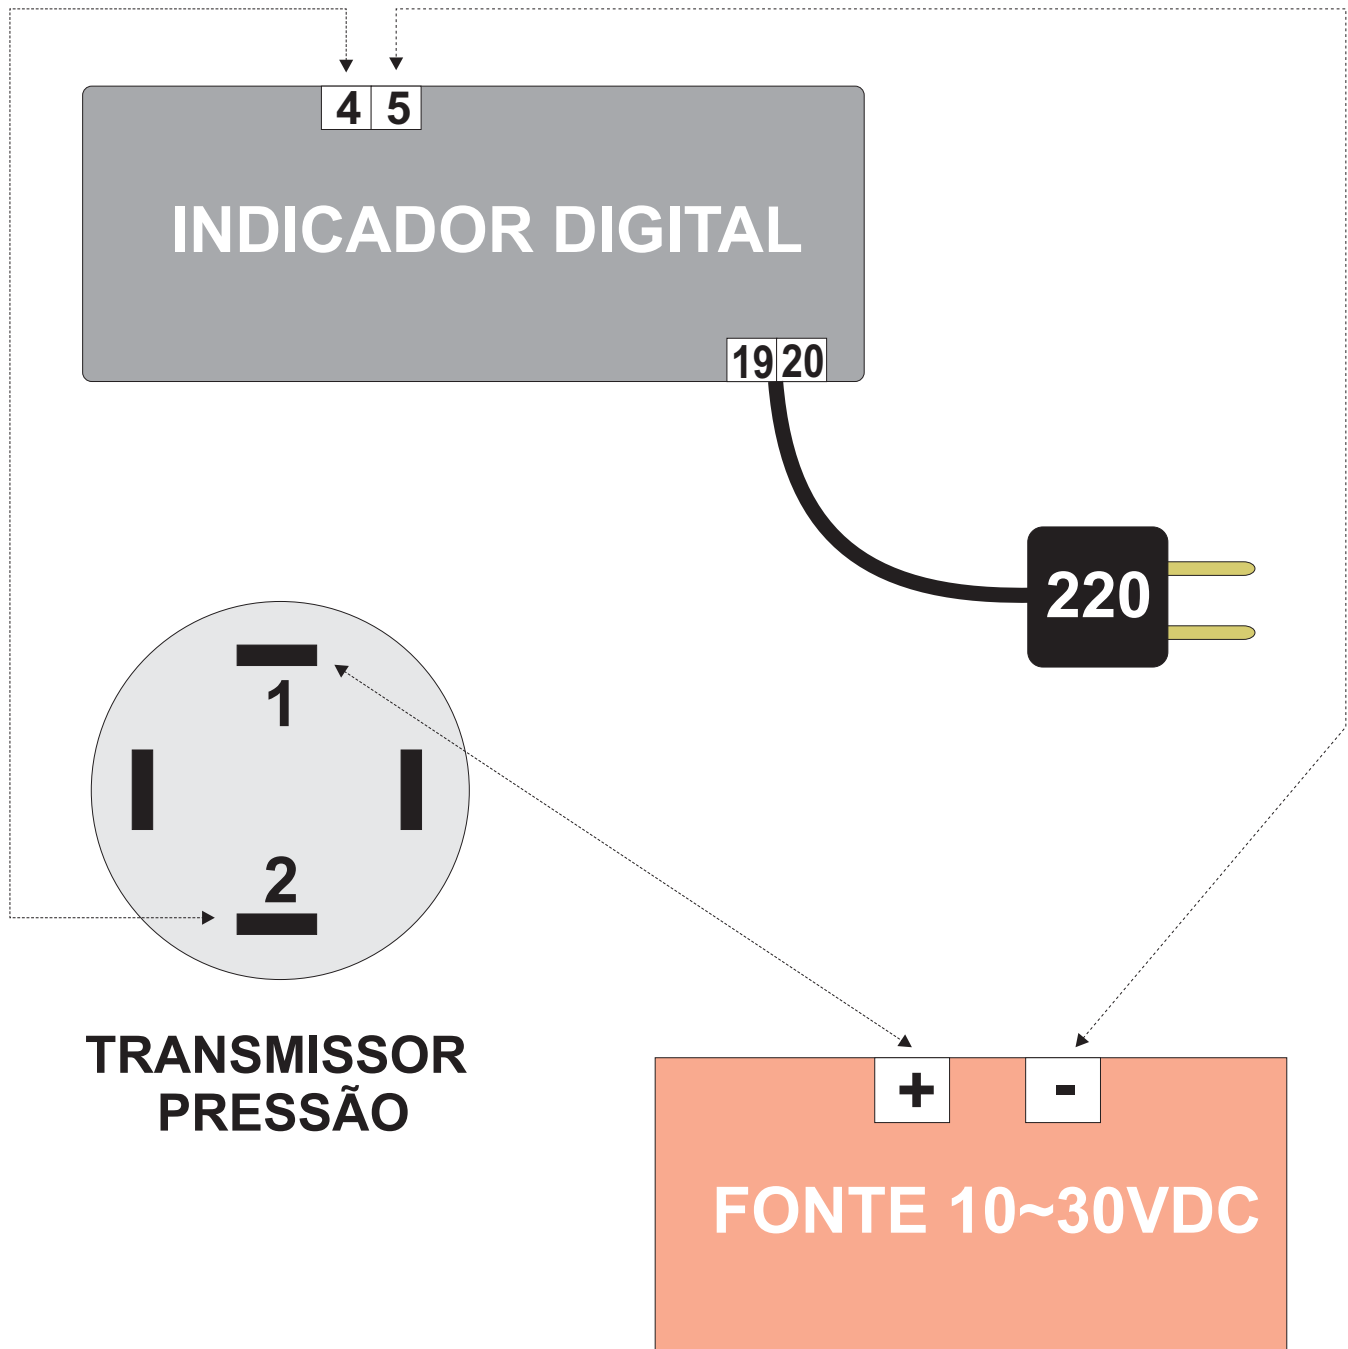

LIGAÇÃO DO TRANSMISSOR DE PRESSÃO

LIGAR O **19/20** DO INDICADOR NA FORÇA (220VAC)
LIGAR O **-** DA FONTE NO **5 (-)** DO INDICADOR
LIGAR O **+** DA FONTE NO **1 (+)** DO TRANSMISSOR
LIGAR O **4 (+)** DO INDICADOR NO **2 (-)** DO TRANSMISSOR